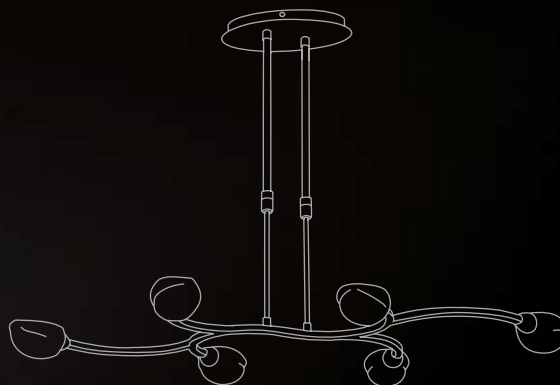

Ref.: 101401  
Lámpara Telescópica 4L  
Pendant Telescopic 4L  
Suspension Telescopique 4L  
Niquel Satinado / Satin Nickel / Nickel Brossé

≥0€  
G9 40W

▲  
Ajustable  
▼

58 Ø

coleccion **noa** <sup>nw</sup>

newtra <sup>nw</sup>  
we design

Ref.: 101402  
Lámpara Telescópica 6L  
Pendant Telescopic 6L  
Suspension Telescopique 6L  
Niquel Satinado / Satin Nickel / Nickel Brossé

☀️  
G9 40W

▲  
Ajustable  
▼

85 Ø

Ref.: 101403  
Lámpara Telescópica 8L  
Pendant Telescopic 8L  
Suspension Telescopique 8L  
Niquel Satinado / Satin Nickel / Nickel Brossé

⊕⊖  
G9 40W

▲  
Ajustable  
▼

77 Ø

Ref.: 101404  
Semiplafón 4L  
Semiceiling 4L  
Demiplafonnier 4L  
Niquel Satinado / Satin Nickel / Nickel Brossé