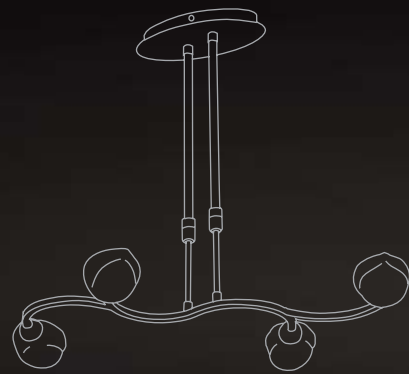

Ref.: 101401  
Lámpara Telescópica 4L  
Pendant Telescopic 4L  
Suspension Telescopique 4L  
Niquel Satinado / Satin Nickel / Nickel Brossé

≥0€  
G9 40W

▲  
Ajustable  
▼

58 Ø

coleccion **noa** <sup>nw</sup>

newtra <sup>nw</sup>  
we design

Ref.: 101402  
Lámpara Telescópica 6L  
Pendant Telescopic 6L  
Suspension Telescopique 6L  
Niquel Satinado / Satin Nickel / Nickel Brossé

☀️  
G9 40W

▲  
Ajustable  
▼

85 Ø

Ref.: 101403  
Lámpara Telescópica 8L  
Pendant Telescopic 8L  
Suspension Telescopique 8L  
Niquel Satinado / Satin Nickel / Nickel Brossé

⊕⊖  
G9 40W

▲  
Ajustable  
▼

77 Ø

Ref.: 101404  
Semiplafón 4L  
Semiceiling 4L  
Demiplafonnier 4L  
Niquel Satinado / Satin Nickel / Nickel Brossé