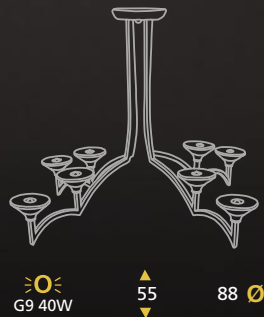

Ref.: 100502
Colgante 8L
Pendant 8L
Suspension 8L
Cromo / Chrome / Chrome

Ref.: 100501
Colgante Telescópico 6L
Pendant Telescopic 6L
Suspension Telescopique 6L
Cromo / Chrome / Chrome

G9 40W

44 a 57

100 Ø