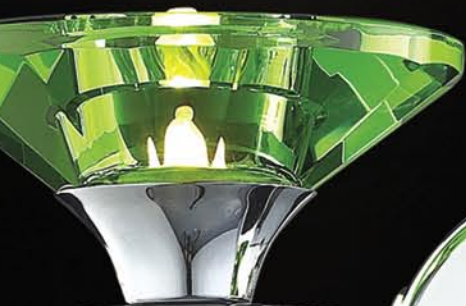

Ref.: 100502
Colgante 8L
Pendant 8L
Suspension 8L
Cromo / Chrome / Chrome

Ref.: 100501
Colgante Telescópico 6L
Pendant Telescopic 6L
Suspension Telescopique 6L
Cromo / Chrome / Chrome

G9 40W

44 a 57

100 Ø

Ref.: 100508
 Aplique 2L
 Wall Lamp 2L
 Applique 2L
 Cromo / Chrome/Chrome

≥0€
 G9 40W

▲ 11 ▼

◀ 24 ▶

◀ 14 ▶

G9 40W

Ajustable

17 Ø