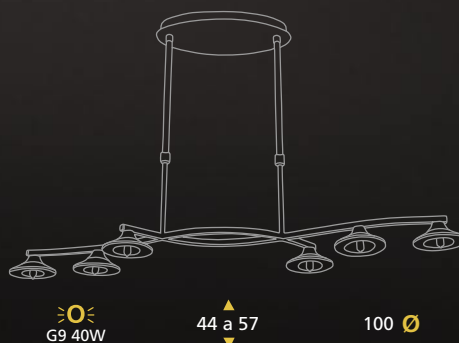

Ref.: 100502
Colgante 8L
Pendant 8L
Suspension 8L
Cromo / Chrome / Chrome

Ref.: 100501
Colgante Telescópico 6L
Pendant Telescopic 6L
Suspension Telescopique 6L
Cromo / Chrome / Chrome

G9 40W

44 a 57

100 Ø