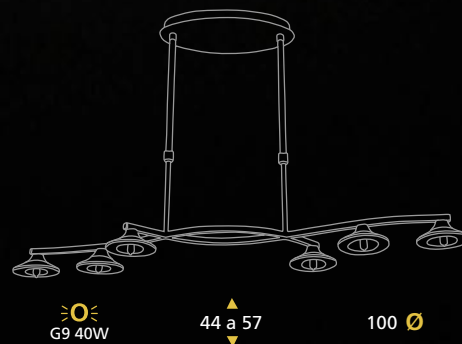

colección

lumen

newtra
we design

Ref.: 100301
Colgante Telescópico 6L
Pendant Telescopic 6L
Suspension Telescopique 6L
Cromo / Chrome / Chrome

G9 40W

44 a 57

100 Ø

Ref.: 100302
Colgante 8L
Pendant 8L
Suspension 8L
Cromo / Chrome / Chrome

Ref.: 100306
Semiplafón 4L
Semiceiling 4L
Demiplafonnier 4L
Cromo/Chrome/Chrome

G9 40W

15

42 Ø

Ref.: 100304
Semiplafón 6L
Semiceiling 6L
Demiplafonnier 6L
Cromo/Chrome/Chrome

G9 40W

14

82 Ø