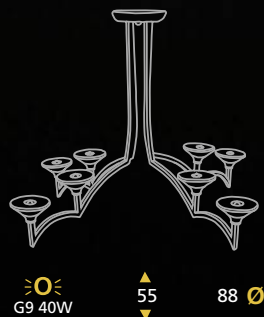

colección

lumen

newtra
we design

Ref.: 100301
Colgante Telescópico 6L
Pendant Telescopic 6L
Suspension Telescopique 6L
Cromo / Chrome / Chrome

G9 40W

44 a 57

100 Ø

Ref.: 100302
Colgante 8L
Pendant 8L
Suspension 8L
Cromo / Chrome / Chrome

Ref.: 100306
Semiplafón 4L
Semiceiling 4L
Demiplafonnier 4L
Cromo/Chrome/Chrome

G9 40W

15

42 Ø

Ref.: 100304
Semiplafón 6L
Semiceiling 6L
Demiplafonnier 6L
Cromo/Chrome/Chrome

G9 40W

14

82 Ø

G9 40W

9

11 Ø

Ref.: 100305
 Plafón 1L
 Ceiling 1L
 Plafonnier 1L
 Cromo/Chrome/Chrome

G9 40W

Ajustable

17 Ø

Ref.: 100303
 Colgante 1L
 Pendant 1L
 Suspension 1L
 Cromo/Chrome/Chrome

Ref.: 100307
 Aplique 1L
 Wall Lamp 1L
 Applique 1L
 Cromo / Chrome / Chrome

⊙ G9 40W
 ▲ 11
 ◀ 10 ▶
 ↔ 14

Ref.: 100308
 Aplique 2L
 Wall Lamp 2L
 Applique 2L
 Cromo / Chrome / Chrome

⊙ G9 40W
 ▲ 11
 ◀ 24 ▶
 ↔ 14